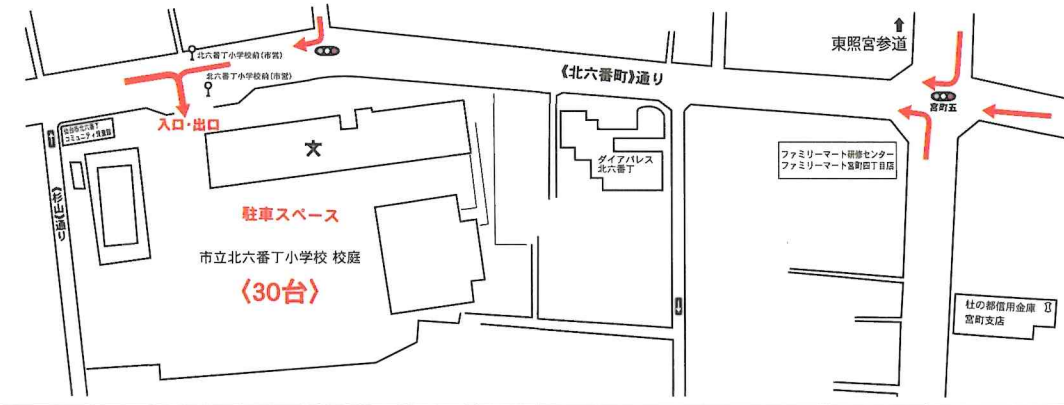

令和7年 東照宮どんと祭 交通規制案内図
【規制時間帯】午後4時から午後9時

仙台北警察署
東照宮社務所

東照宮 初詣・どんと祭 臨時駐車場ののご案内

境内周辺は大変混雑いたしますので、公共交通機関をご利用ください。
また、駐車場の満車時は路上での待機駐車は出来ません。

初詣(正月3が日) ※五城中学校・北六番丁小学校は使用できません。

小松島小学校
災害指定避難所

12月31日(火)23:00
～1月1日(水)18:00

1月2日(木)・3日(金)
9:00～17:00

どんと祭 ※五城中学校は使用できません。

小松島小学校
災害指定避難所

1月14日(火)
16:30～22:00

※時間前の利用は絶対
におやめください。

北六番丁小学校
災害指定避難所

1月14日(火)
16:30～22:00

※時間前の利用は絶対
におやめください。

近隣有料パーキングのご案内 神社周辺は大変混雑いたします。有料パーキングのご利用をお願いいたします。