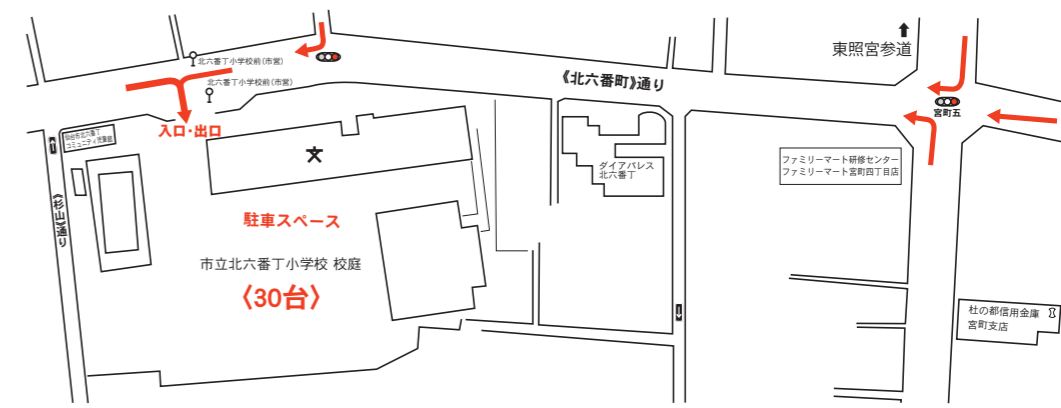

令和6年 東照宮どんと祭 交通規制案内図

【規制時間帯】午後4時から午後9時

仙台北警察署
東照宮社務所

東照宮 初詣・どんと祭 臨時駐車場ののご案内

境内周辺は大変混雑いたしますので、公共交通機関をご利用ください。
また、駐車場の満車時は路上での待機駐車は出来ません。

初詣(正月3が日)

※五城中学校・北六番丁小学校は使用できません。

小松島小学校 災害指定避難所

12月31日(日)23:00
～1月1日(月)18:00
1月2日(火)・3日(水)
9:00～17:00

どんと祭

※五城中学校は使用できません。

小松島小学校 災害指定避難所

1月14日(日)
10:30～22:30
※時間前の利用は絶対
におやめください。

北六番丁小学校 災害指定避難所

1月14日(日)
14:00～22:30
※時間前の利用は絶対
におやめください。

近隣有料パーキングのご案内

神社周辺は大変混雑いたします。有料パーキングのご利用をお願いいたします。