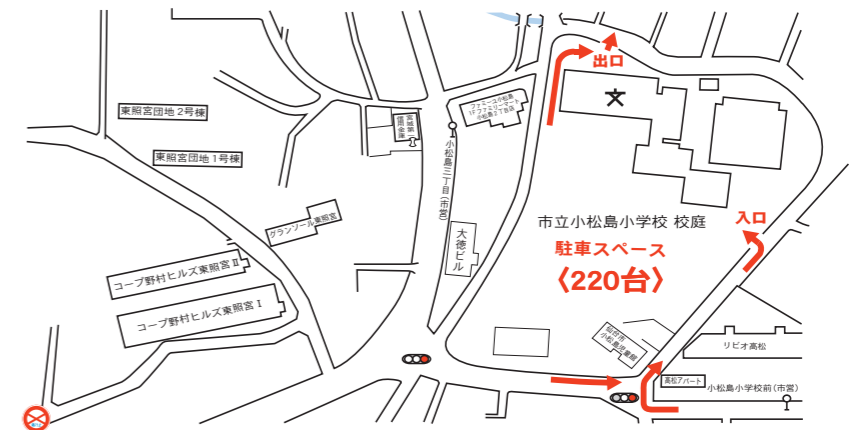

令和4年 東照宮どんと祭 交通規制案内図

【規制時間帯】午後4時から午後9時

仙台北警察署
東照宮社務所

東照宮 初詣・どんと祭 臨時駐車場ののご案内

境内周辺は大変混雑致しますので、公共交通機関をご利用ください。
また、駐車場の満車時は路上での待機駐車は出来ません。

初詣(正月3が日) ※北六番丁小学校は使用できません。

小松島小学校

災害指定避難所

12月31日(金)23:00
～1月1日(土)18:00

1月2日(日)・3日(月)
9:00～17:00

五城中学校

災害指定避難所

12月31日(金)23:00
～1月1日(土)18:00

1月2日(日)・3日(月)
9:00～17:00

どんと祭 ※北六番丁小学校・五城中学校は使用できません。

小松島小学校

災害指定避難所

1月14日(金)
16:30～22:30

※生徒下校後の校庭借用
となります。時間前の利用
は絶対におやめください。

近隣有料パーキングのご案内

神社周辺は大変混雑いたします。
有料パーキングのご利用をお願いいたします。